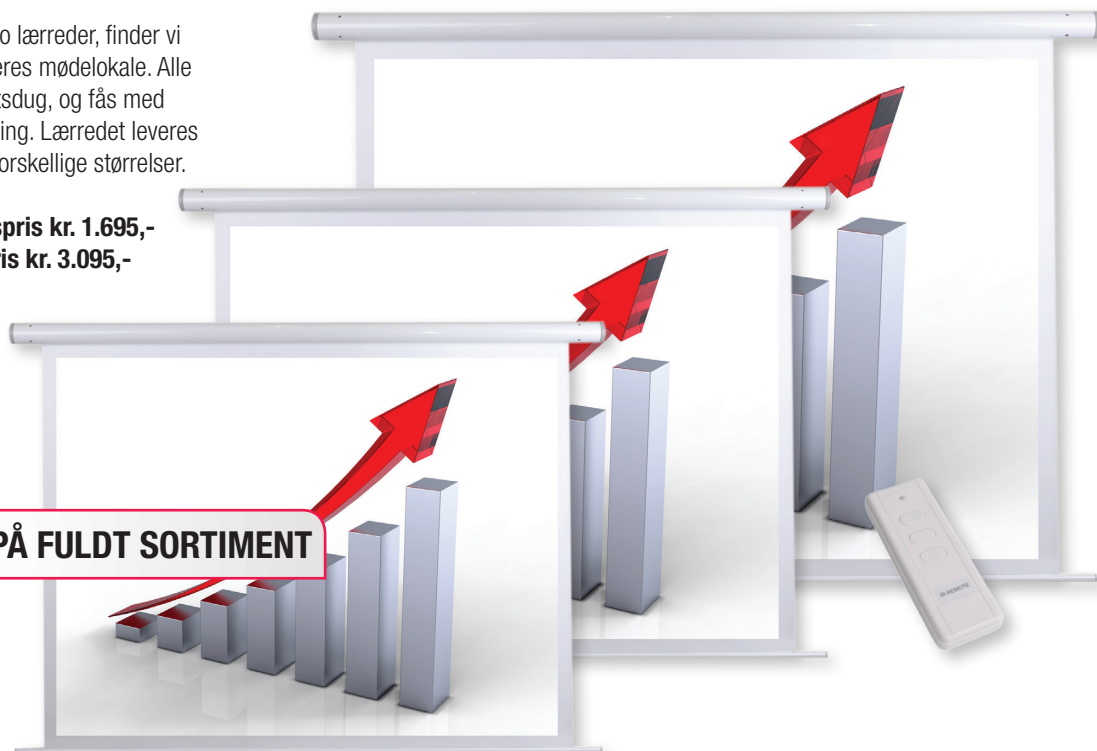

- AVer H100 HD-system
- DS Pro Mobil stand inkl. hylder
- 47" Panasonic LCD monitor
- 3 års garanti

VEJL. MARKEDSPRIS KR. 22.495,-

TILBEHØR ER KRONEN PÅ VÆRKET

Med vores store sortiment af DS Pro lærreder, finder vi hurtigt en størrelse, der passer til jeres mødelokale. Alle lærreder er produceret med kvalitetsdug, og fås med eller uden motor for op- og nedrulning. Lærredet leveres i flot hvid kassette og fås i mange forskellige størrelser.

Priseksempler:

Manuelt 2 x 2 m - vejl. markedspris kr. 1.695,-

Motor 2 x 2 m - vejl. markedspris kr. 3.095,-

SPØRG FOR PRISER PÅ FULDT SORTIMENT

DS Pro betjeningspaneler er ideelle til mødelokaler. Via panelet styres alle vitale funktioner i lokalet, så fjernbetjeninger bliver overflødige. Med et tryk på en enkelt knap, kan I starte projektor og videokilde og samtidig sænke lærredet, slukke lyset og aktivere eventuelle mørklægningsgardiner. Konfigurationen klares nemt via USB, og efterfølgende kan I gemme den på en computer og genindlæse den i andre lokaler med samme panel-system, så alle knappernes funktioner er identiske.