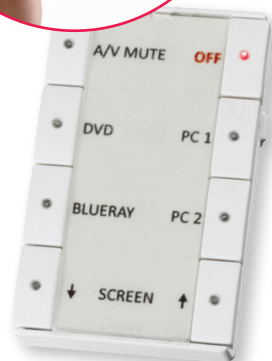

DS PRO SIERRA

Kompatibel med mobile Android og iOS enheder.

Vejl. markedspris kr. 6.725,-

DS PRO ECHO

Nem konfiguration via USB.

Vejl. markedspris kr. 3.495,-

Med DS Pro universal projektorbeslag er du sikret den optimale løsning til dine projektorer. Beslagene er fleksible med justerbare arme og sikrer en flot og professionel løsning til dit mødelokale. Til loft- og vægmontering. Spørg for pris.