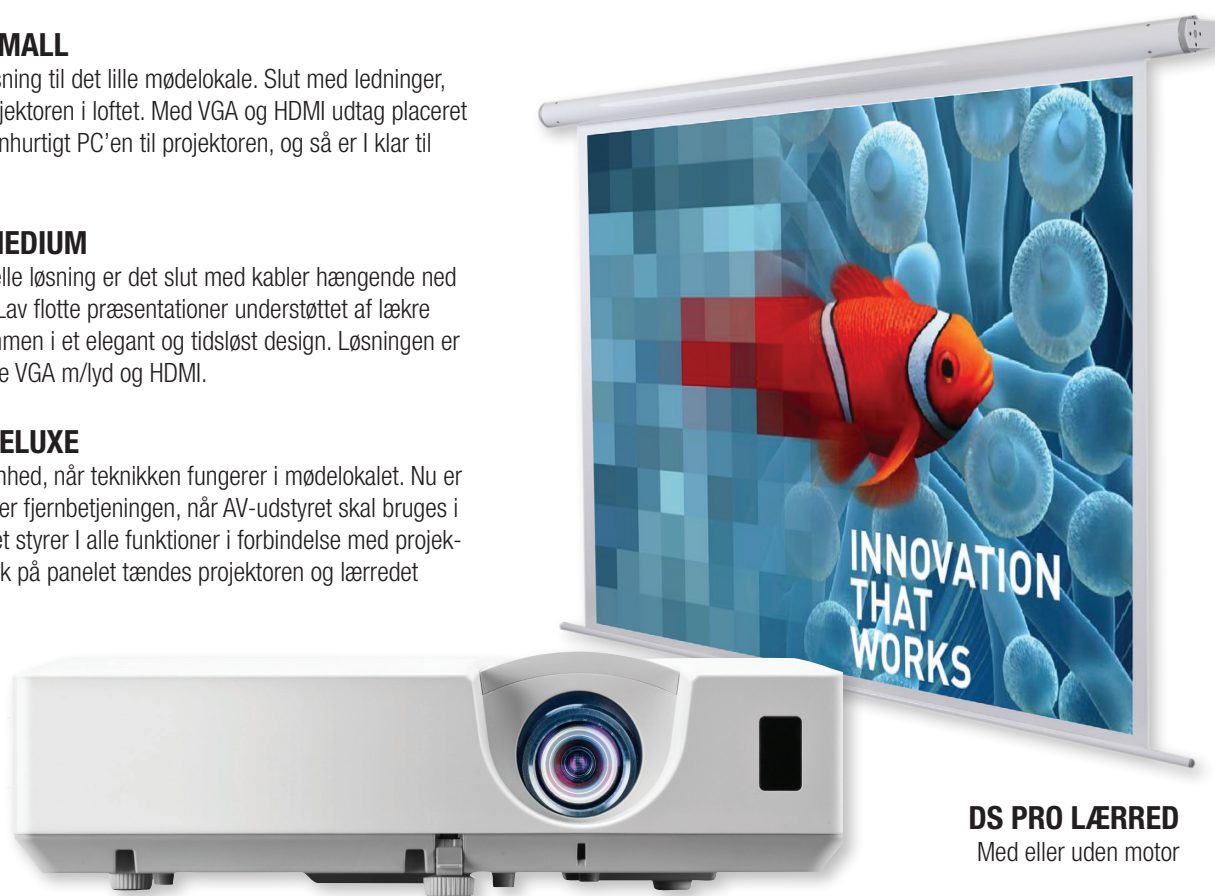

MØDELOKALE - SMALL

Enkel og elegant AV-løsning til det lille mødelokale. Slut med ledninger, der hænger ned fra projektoren i loftet. Med VGA og HDMI udtag placeret på væggen tilslutter I lynhurtigt PC'en til projektoren, og så er I klar til flotte præsentationer.

MØDELOKALE - MEDIUM

Med denne professionelle løsning er det slut med kabler hængende ned fra projektoren i loftet. Lav flotte præsentationer understøttet af lækre billeder og lyd - alt sammen i et elegant og tidsløst design. Løsningen er fremtidssikret med både VGA m/lyd og HDMI.

MØDELOKALE - DELUXE

Alt går op i en højere enhed, når teknikken fungerer i mødelokalet. Nu er det slut med at lede efter fjernbetjeningen, når AV-udstyret skal bruges i mødelokalet. Via panelet styrer I alle funktioner i forbindelse med projektoren. Med et enkelt tryk på panelet tændes projektoren og lærredet køres ned.

DS PRO LÆRRED
Med eller uden motor

HITACHI CP-DX250 DLP-PROJEKTOR

Kompakt og bærbar DLP-projektor, der sikrer levende billeder i høj kvalitet med dyb sort og knivskarp tekst. Med HDMI-tilslutning kobles projektoren nemt sammen med forskellige typer AV-enheder. Desuden lang lampelevetid på op til 6000 timer.

- 2.500 ANSI lumen
- XGA-opløsning (1080 x 768)
- 2,2 kg.

HITACHI CP-EW300 PROJEKTOR

Ideel til installation i mellemstore møde- og undervisningslokaler. Kraftfuld ydeevne giver brugeren mulighed for at starte præsentationer op på et øjeblik, og den lange lampelevetid på op til 6.000 timer, sikrer en projektor med lave ejeromkostninger og mindre påvirkning af miljøet.

- 3.000 ANSI lumen
- WXGA-opløsning (1280 x 800)
- Mange tilslutningsmuligheder

MONTERING

Komplet montering: Small kr. 2.995,- / Medium kr. 3.595,- / Deluxe kr. 4.395,-.

Pris på installation er ekskl. kørsel og 230 V og der tages følgende forbehold: Lofthøjde max 3,5 meter. Eksisterende strøm må være max 3 meter fra projektor!